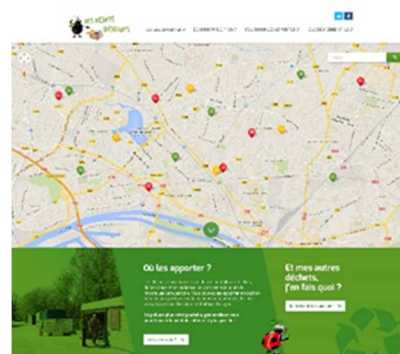

Un site mobile grand public pour les DDS des ménages !

Où apporter mes déchets spécifiques ?
De quels produits s'agit-il ?
Pourquoi les apporter en déchetterie ?
Que deviennent-ils ensuite ?

Toutes les réponses en quelques clics sur :
<http://www.mesdechetspecifiques.com>

Ce site mobile conçu pour privilégier smartphones et tablettes a pour objectif de faciliter l'identification des points de collecte et le geste de tri propre aux déchets spécifiques :

- Un site mobile **utile** avec un **outil de géolocalisation** pour trouver la déchetterie la plus proche
- Un site « one page » pour une navigation **simple et facile**
- Un site **ludique** et **pédagogique** pour expliquer le geste de tri

Vidéo d'animation

N'hésitez pas à communiquer sur le site et à partager la nouvelle page Facebook d'EcoDDS :

<https://www.facebook.com/mesdechetspecifiques>

Nous vous remercions par avance de transmettre ces informations à la personne de votre équipe en charge de la communication.